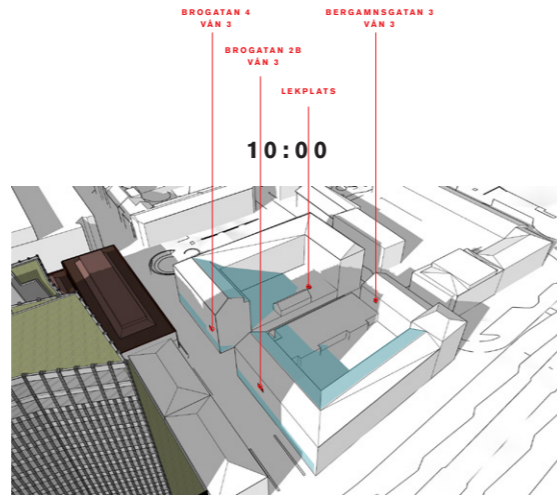

21 MARS

KUGNSFISKEN 5 BEVARAS

09:00

10:00

11:00

12:00

13:00

UTAN BYGGNATION

MED BYGGNATION

14:00

15:00

16:00

17:00

SOLTIMMAR		
	NU	EFTER
BROGATAN 2B, VÅN 3	7	5
BROGATAN 4, VÅN 3	7	4
LEKPLATS	3	2
BERGMANSGATAN 3, VÅN 4	7	6

UTAN BYGGNATION