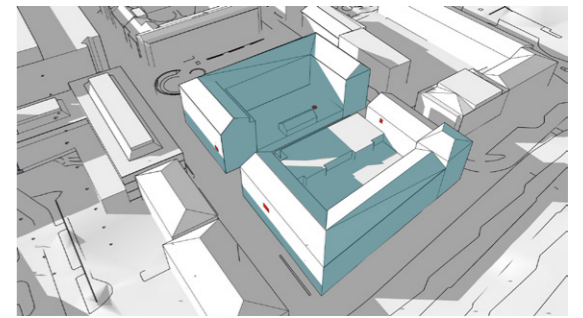

UTAN BYGGNATION