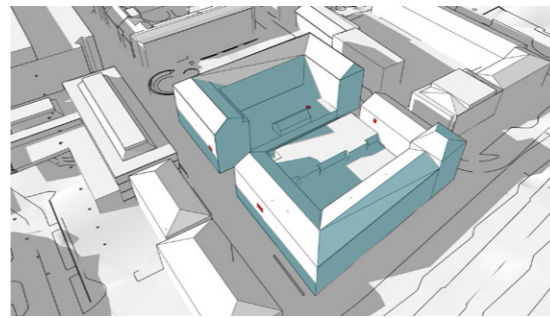

UTAN BYGGNATION