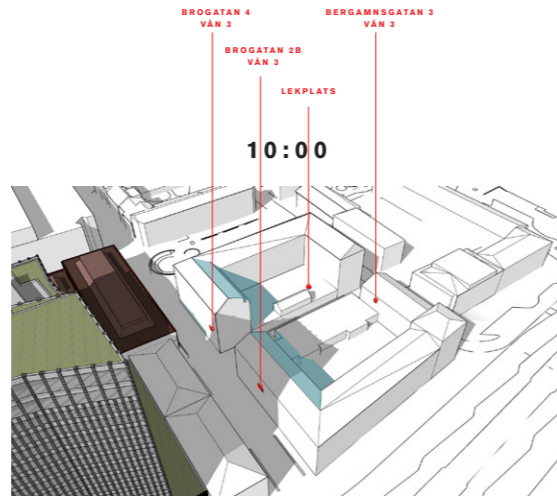

15:00

16:00

17:00

SOLTIMMAR		
	NU	EFTER
BROGATAN 2B, VÅN 3	7	5
BROGATAN 4, VÅN 3	7	4
LEKPLATS	3	2
BERGMANSGATAN 3, VÅN 4	7	6

UTAN BYGGNATION

21 APRIL
KUGNSFISKEN 5 BEVARAS
MED BYGGNATION

09:00

11:00