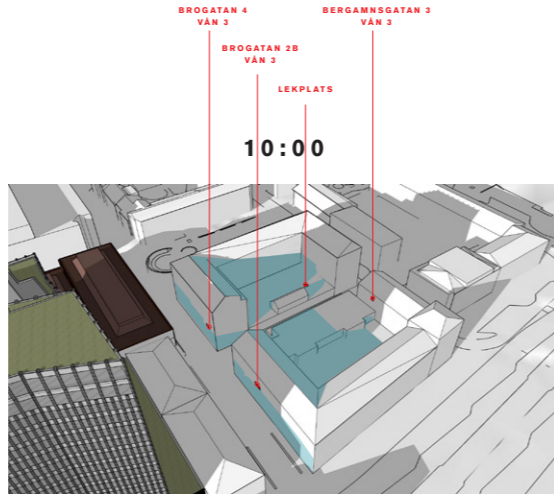

21 FEBRUARI
KUGNSFISKEN 5 BEVARAS
MED BYGGNATION

09:00