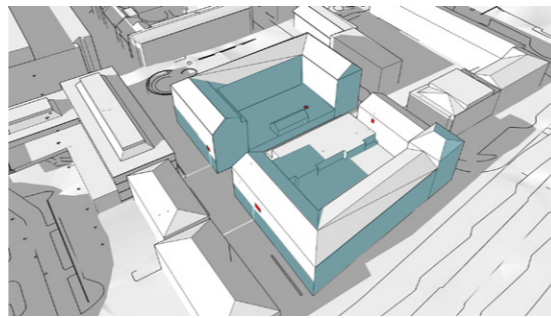

UTAN BYGGNATION