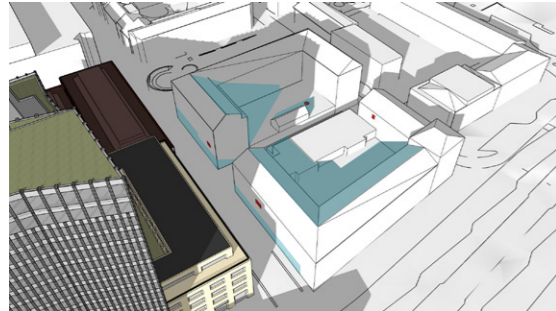

21 MARS

TIDIGARE UTFORMNING

09:00