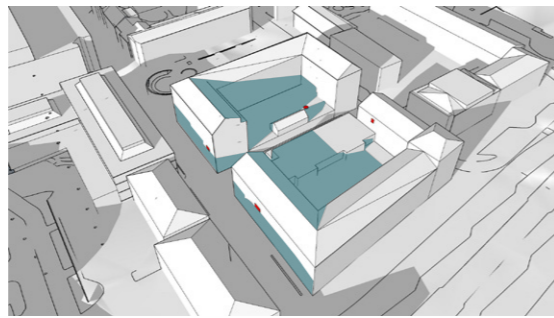

UTAN BYGGNATION