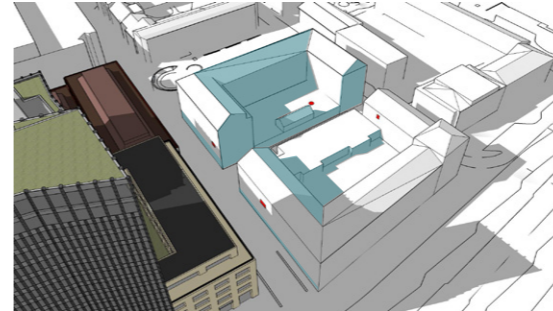

21 MARS

TIDIGARE UTFORMNING

09:00

10:00

11:00

12:00

13:00

UTAN BYGGNATION

MED BYGGNATION

14:00

15:00

16:00

17:00

SOLTIMMAR		
	NU	EFTER
BROGATAN 2B, VÅN 3	7	4
BROGATAN 4, VÅN 3	7	3
LEKPLATS	3	2
BERGMANSGATAN 3, VÅN 4	7	6

UTAN BYGGNATION

Flytta byggnaden till tidigare bebyggelse (2,08m):

111 kvm LOA

103 kvm LOA penthouse

TOTALT: 547 KVM LOA