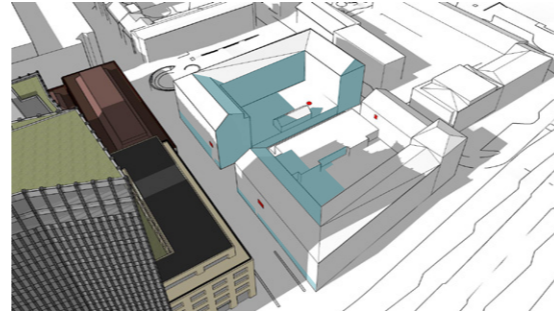

21 MARS

TIDIGARE UTFORMNING

09:00

10:00

11:00

12:00

13:00

UTAN BYGGNATION

MED BYGGNATION

14:00

15:00

16:00

17:00

SOLTIMMAR		
	NU	EFTER
BROGATAN 2B, VÅN 3	7	4
BROGATAN 4, VÅN 3	7	3
LEKPLATS	3	2
BERGMANSGATAN 3, VÅN 4	7	6

UTAN BYGGNATION

Flytta byggnaden till tidigare bebyggelse (2,08m):

111 kvm LOA

103 kvm LOA penthouse

TOTALT: 547 KVM LOA