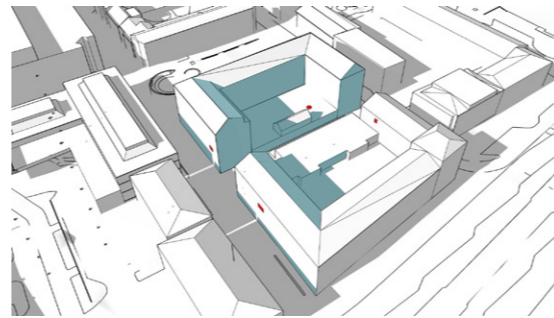

UTAN BYGGNATION