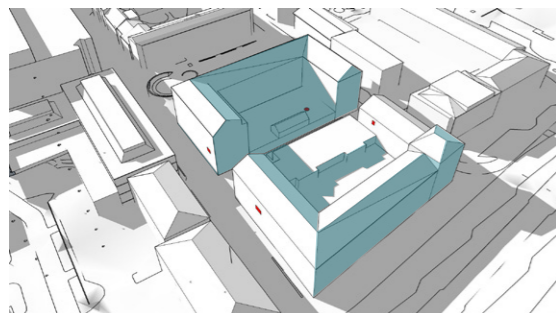

SOLTIMMAR		
	NU	EFTER
BROGATAN 2B, VÅN 3	7	4
BROGATAN 4, VÅN 3	7	3
LEKPLATS	3	2
BERGMANSGATAN 3, VÅN 4	7	6

UTAN BYGGNATION

Flytta byggnaden till tidigare bebyggelse (2,08m):

111 kvm LOA

103 kvm LOA penthouse