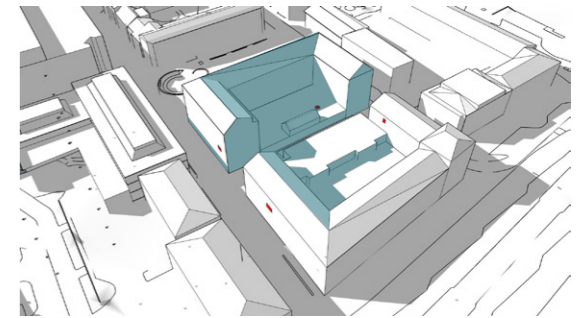

UTAN BYGGNATION