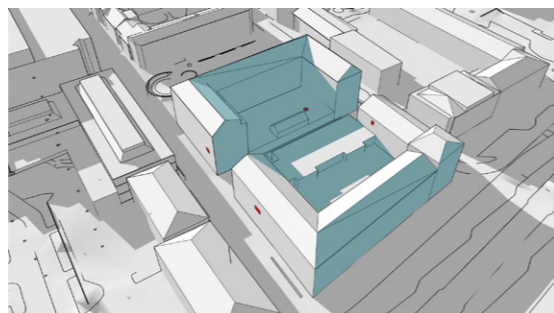

12:00

13:00

UTAN BYGGNATION

MED BYGGNATION

14:00

15:00

16:00

17:00

SOLTIMMAR		
	NU	EFTER
BROGATAN 2B, VÅN 3	7	4
BROGATAN 4, VÅN 3	7	3
LEKPLATS	3	2
BERGMANSGATAN 3, VÅN 4	7	6

UTAN BYGGNATION

Flytta byggnaden till tidigare bebyggelse (2,08m):

111 kvm LOA

103 kvm LOA penthouse