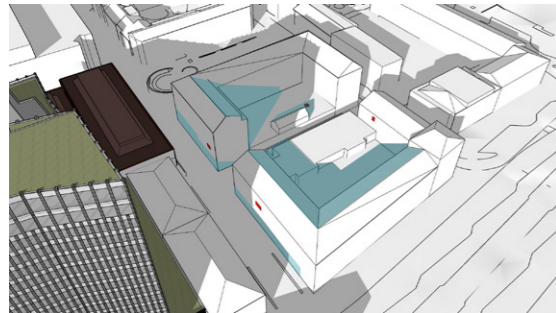

14:00

15:00

16:00

17:00

SOLTIMMAR		
	NU	EFTER
BROGATAN 2B, VÅN 3	6	2
BROGATAN 4, VÅN 3	5,5	2
LEKPLATS	0	0
BERGMANSGATAN 3, VÅN 4	6	4

UTAN BYGGNATION

21 MARS

KUGNSFISKEN 5 BEVARAS

09:00

10:00

11:00

12:00

13:00

UTAN BYGGNATION

MED BYGGNATION

14:00