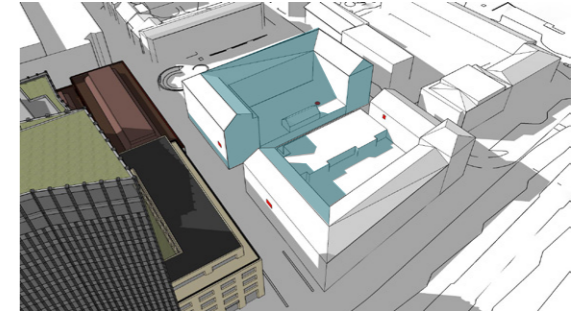

21 MARS

TIDIGARE UTFORMNING

09:00

10:00

11:00

12:00

13:00

UTAN BYGGNATION

MED BYGGNATION

14:00

15:00

16:00

17:00

SOLTIMMAR		
	NU	EFTER
BROGATAN 2B, VÅN 3	7	4
BROGATAN 4, VÅN 3	7	3
LEKPLATS	3	2
BERGMANSGATAN 3, VÅN 4	7	6

UTAN BYGGNATION

Flytta byggnaden till tidigare bebyggelse (2,08m):

111 kvm LOA

103 kvm LOA penthouse

TOTALT: 547 KVM LOA