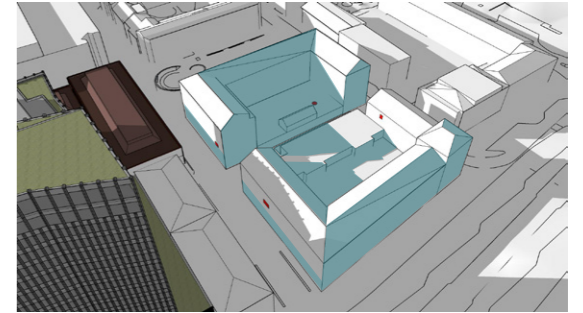

21 FEBRUARI
KUGNSFISKEN 5 BEVARAS
MED BYGGNATION

09:00

11:00

12:00

13:00

UTAN BYGGNATION

MED BYGGNATION

14:00

15:00

16:00

17:00

SOLTIMMAR		
	NU	EFTER
BROGATAN 2B, VÅN 3	6	2
BROGATAN 4, VÅN 3	5,5	2
LEKPLATS	0	0
BERGMANSGATAN 3, VÅN 4	6	4

UTAN BYGGNATION