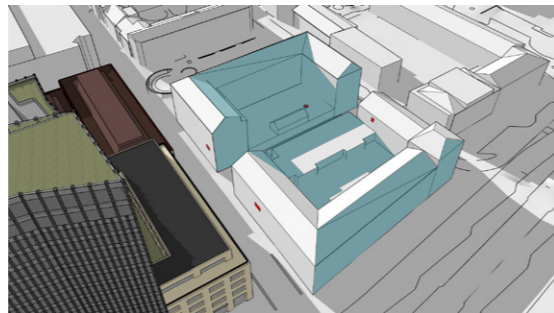

12:00

13:00

UTAN BYGGNATION

MED BYGGNATION

14:00

15:00

16:00

17:00

SOLTIMMAR		
	NU	EFTER
BROGATAN 2B, VÅN 3	7	4
BROGATAN 4, VÅN 3	7	3
LEKPLATS	3	2
BERGMANSGATAN 3, VÅN 4	7	6

UTAN BYGGNATION

Flytta byggnaden till tidigare bebyggelse (2,08m):

111 kvm LOA

103 kvm LOA penthouse