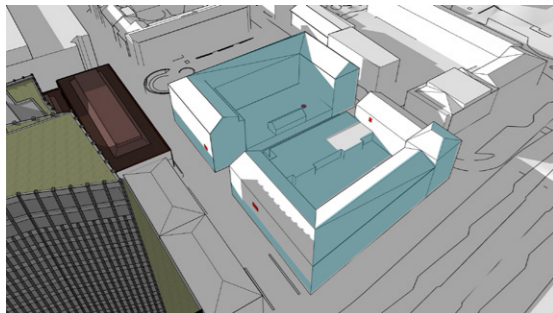

MED BYGGNATION

14:00