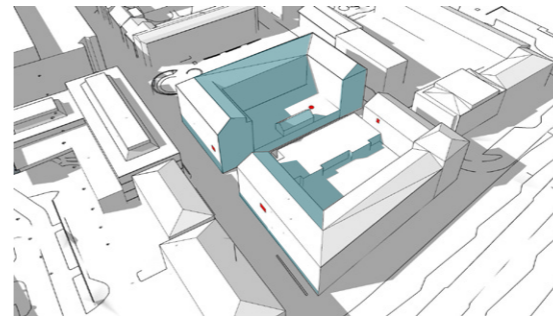

UTAN BYGGNATION