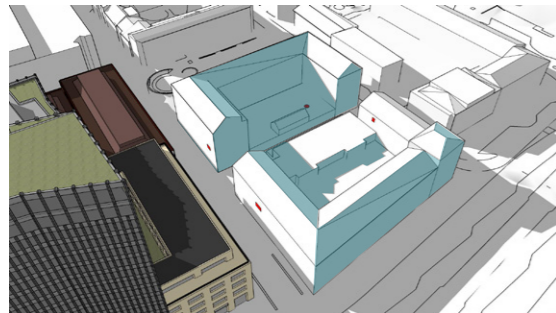

12:00

13:00

UTAN BYGGNATION

MED BYGGNATION

14:00

15:00

16:00

17:00

SOLTIMMAR		
	NU	EFTER
BROGATAN 2B, VÅN 3	7	4
BROGATAN 4, VÅN 3	7	3
LEKPLATS	3	2
BERGMANSGATAN 3, VÅN 4	7	6

UTAN BYGGNATION

Flytta byggnaden till tidigare bebyggelse (2,08m):

111 kvm LOA

103 kvm LOA penthouse