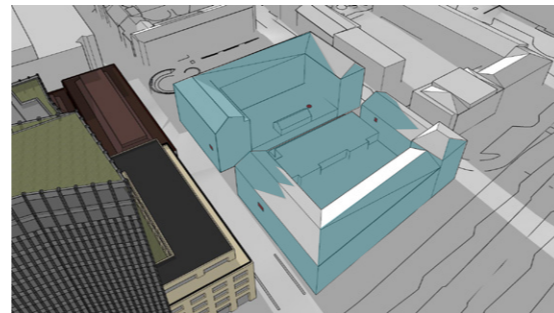

12:00

13:00

UTAN BYGGNATION

MED BYGGNATION

14:00

15:00

16:00

17:00

SOLTIMMAR		
	NU	EFTER
BROGATAN 2B, VÅN 3	7	4
BROGATAN 4, VÅN 3	7	3
LEKPLATS	3	2
BERGMANSGATAN 3, VÅN 4	7	6

UTAN BYGGNATION

Flytta byggnaden till tidigare bebyggelse (2,08m):

111 kvm LOA

103 kvm LOA penthouse