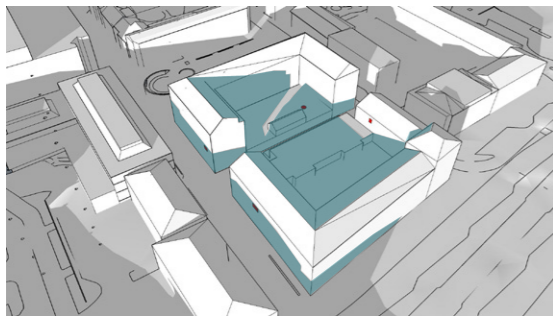

UTAN BYGGNATION