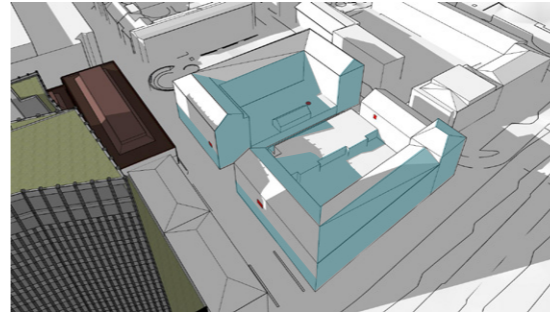

21 FEBRUARI
KUGNSFISKEN 5 BEVARAS
MED BYGGNATION

09:00

11:00

12:00

13:00

UTAN BYGGNATION

MED BYGGNATION

14:00

15:00

16:00

17:00

SOLTIMMAR		
	NU	EFTER
BROGATAN 2B, VÅN 3	6	2
BROGATAN 4, VÅN 3	5,5	2
LEKPLATS	0	0
BERGMANSGATAN 3, VÅN 4	6	4

UTAN BYGGNATION