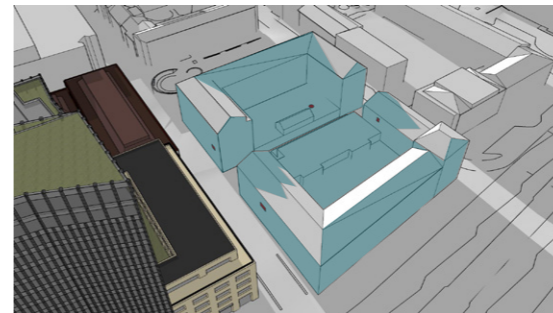

12:00

13:00

UTAN BYGGNATION

MED BYGGNATION

14:00

15:00

16:00

17:00

SOLTIMMAR		
	NU	EFTER
BROGATAN 2B, VÅN 3	7	4
BROGATAN 4, VÅN 3	7	3
LEKPLATS	3	2
BERGMANSGATAN 3, VÅN 4	7	6

UTAN BYGGNATION

Flytta byggnaden till tidigare bebyggelse (2,08m):

111 kvm LOA

103 kvm LOA penthouse