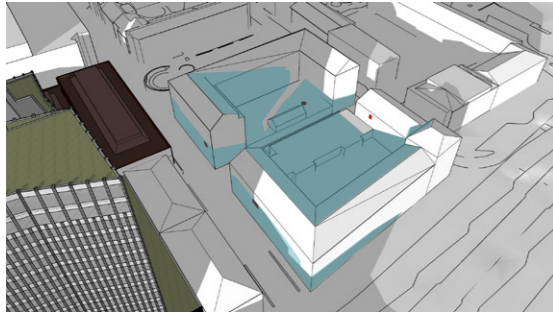

21 FEBRUARI
KUGNSFISKEN 5 BEVARAS
MED BYGGNATION

09:00