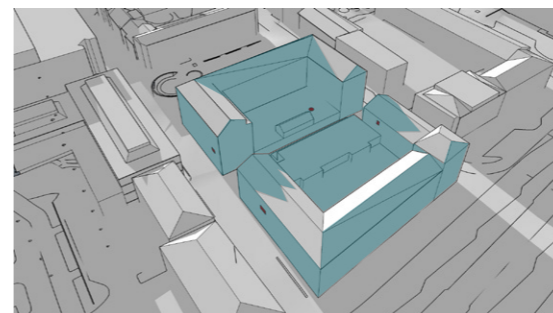

12:00

13:00

UTAN BYGGNATION

MED BYGGNATION

14:00

15:00

16:00

17:00

SOLTIMMAR		
	NU	EFTER
BROGATAN 2B, VÅN 3	7	4
BROGATAN 4, VÅN 3	7	3
LEKPLATS	3	2
BERGMANSGATAN 3, VÅN 4	7	6

UTAN BYGGNATION

Flytta byggnaden till tidigare bebyggelse (2,08m):

111 kvm LOA

103 kvm LOA penthouse