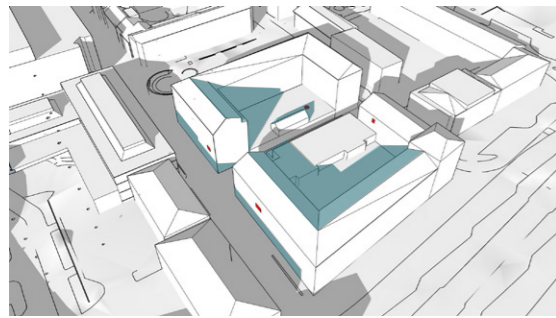

UTAN BYGGNATION