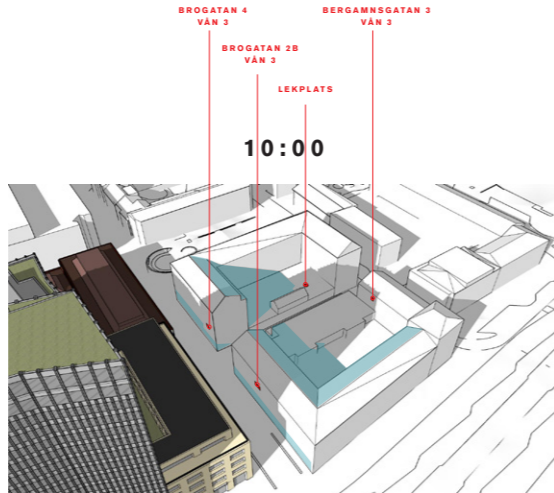

21 MARS

TIDIGARE UTFORMNING

09:00

10:00

11:00

12:00

13:00

UTAN BYGGNATION

MED BYGGNATION

14:00

15:00

16:00

17:00

SOLTIMMAR		
	NU	EFTER
BROGATAN 2B, VÅN 3	7	4
BROGATAN 4, VÅN 3	7	3
LEKPLATS	3	2
BERGMANSGATAN 3, VÅN 4	7	6

UTAN BYGGNATION

Flytta byggnaden till tidigare bebyggelse (2,08m):

111 kvm LOA

103 kvm LOA penthouse

TOTALT: 547 KVM LOA