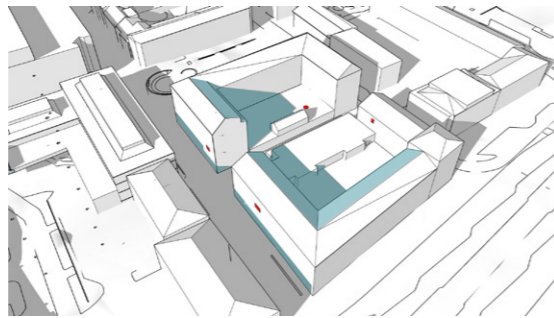

UTAN BYGGNATION