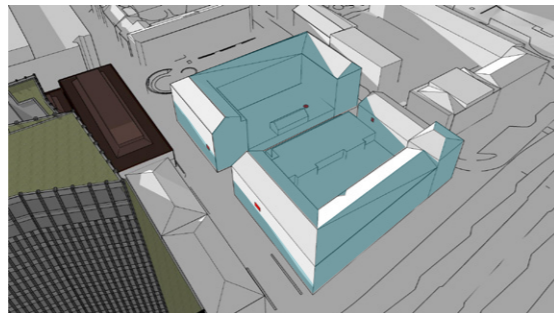

21 FEBRUARI
KUGNSFISKEN 5 BEVARAS
MED BYGGNATION

09:00

11:00

12:00

13:00

UTAN BYGGNATION

MED BYGGNATION

14:00

15:00

16:00

17:00

SOLTIMMAR		
	NU	EFTER
BROGATAN 2B, VÅN 3	6	2
BROGATAN 4, VÅN 3	5,5	2
LEKPLATS	0	0
BERGMANSGATAN 3, VÅN 4	6	4

UTAN BYGGNATION