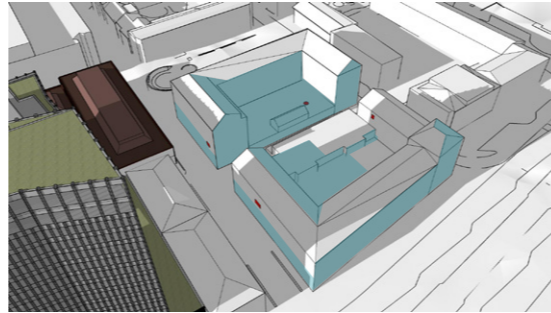

21 FEBRUARI
KUGNSFISKEN 5 BEVARAS
MED BYGGNATION

09:00

11:00

12:00

13:00

UTAN BYGGNATION

MED BYGGNATION

14:00

15:00

16:00

17:00

SOLTIMMAR		
	NU	EFTER
BROGATAN 2B, VÅN 3	6	2
BROGATAN 4, VÅN 3	5,5	2
LEKPLATS	0	0
BERGMANSGATAN 3, VÅN 4	6	4

UTAN BYGGNATION